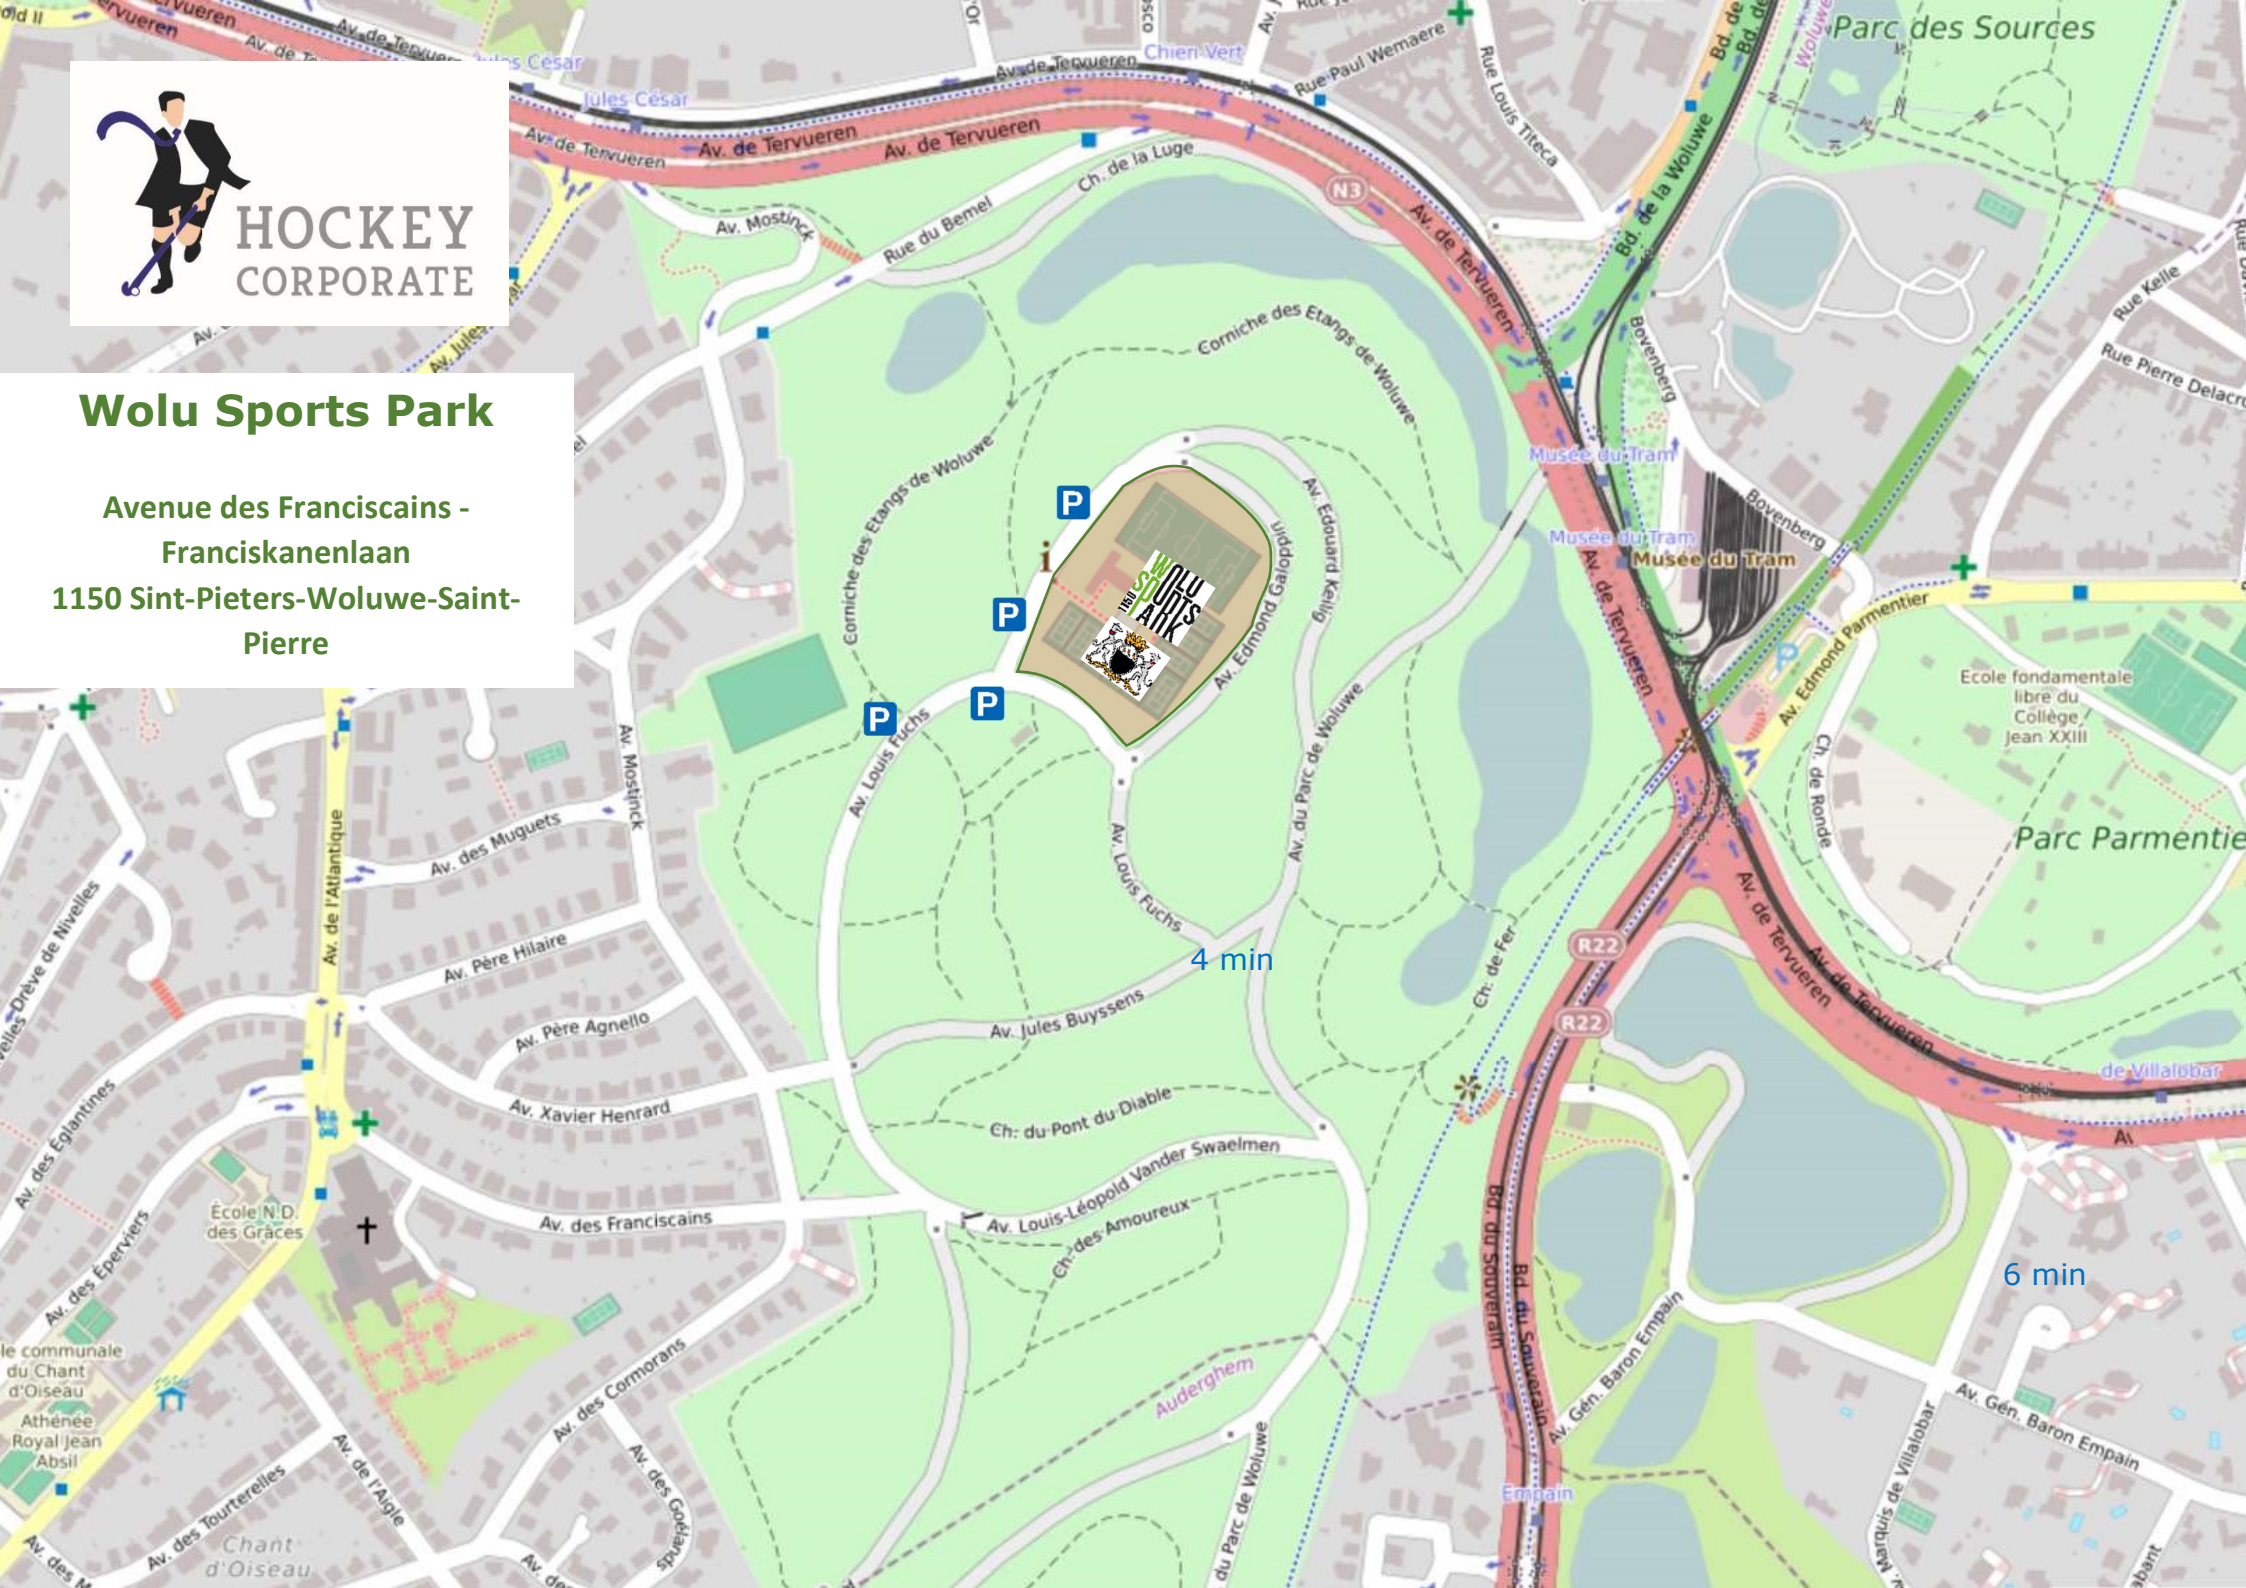

# Wolu Sports Park

Avenue des Franciscains -  
Franciskanenlaan  
1150 Sint-Pieters-Woluwe-Saint-  
Pierre

4 min

6 min